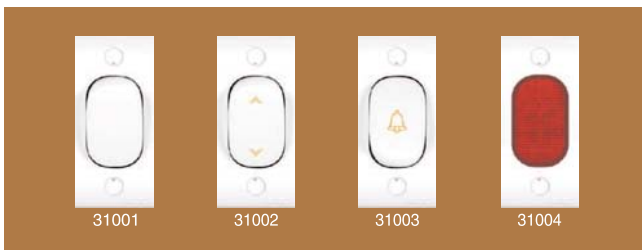

KBK-31 SWITCHES

31001	6A 1 Way Switch	20
31002	6A 2 Way Switch	20
31003	6A Bell Push Switch	20
31004	Indicator	20