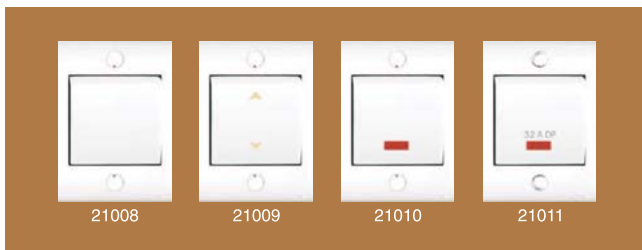

MEGA SWITCH

21008	16A 1 Way Switch	10
21009	16A 2 Way Switch	10
21010	16A 1 Way Switch with Neon	10
21011	32A D.P. Switch with Neon	10